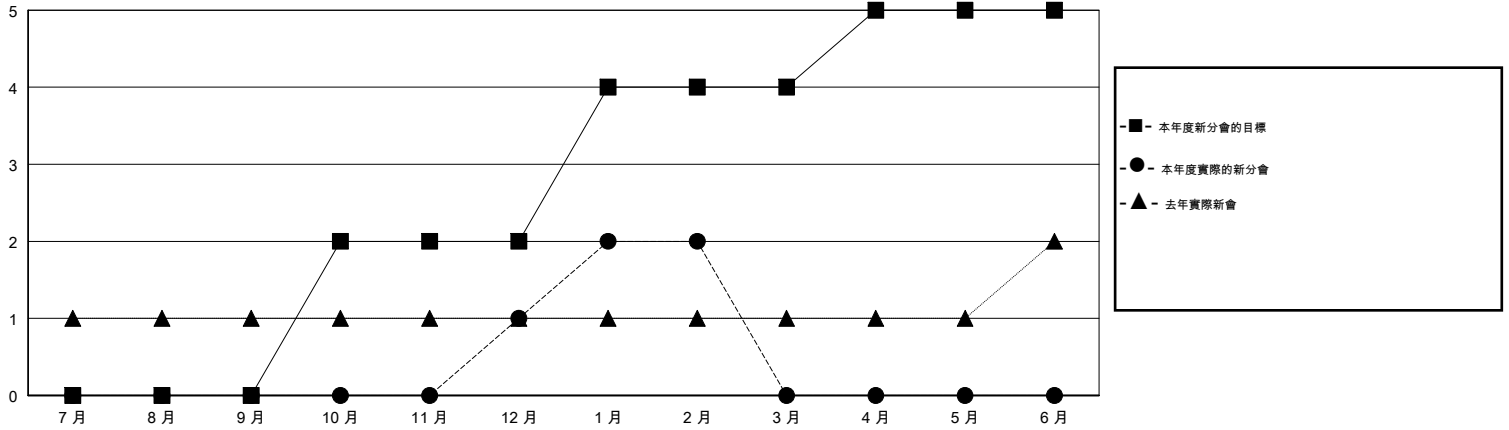

MONTHLY MEMBERSHIP PROGRESS REPORT

District 300C3

Results as of: 02/28/2018

GMT: PEI-JEN CHEN

地點 REP OF CHINA

GMT憲章區

分會			
成果 2017-2018			
季	新分會目標	新會	會員流失的分會
7月/8月/9月	0	0	1
10月/11月/12月	2	1	0
1月/2月/3月	2	1	0
4月/5月/6月	1	0	0

位會員@每位須繳			
成果 2017-2018			
季	會員淨增長目標	實際會員增長數	實際退會會員 (包括轉會)
7月/8月/9月	180	343	56
10月/11月/12月	150	261	134
1月/2月/3月	90	462	29
4月/5月/6月	30	0	0

目標與實際新會累積

目標和實際會員累積

已取消的分會: 1	85 CLUBS OF 90 增添1位或以上的新會員	性別分佈 男 3,319 (70.84%) 女 1,366 (29.16%) 年度女性會員百分比目標: 40%
放棄的會員 過世 6 分會已取消 0 其他 213 總計 219	點擊這裡取得累計會員數據	總計家庭單位會員數 800 支付減半會費的家庭會員 439