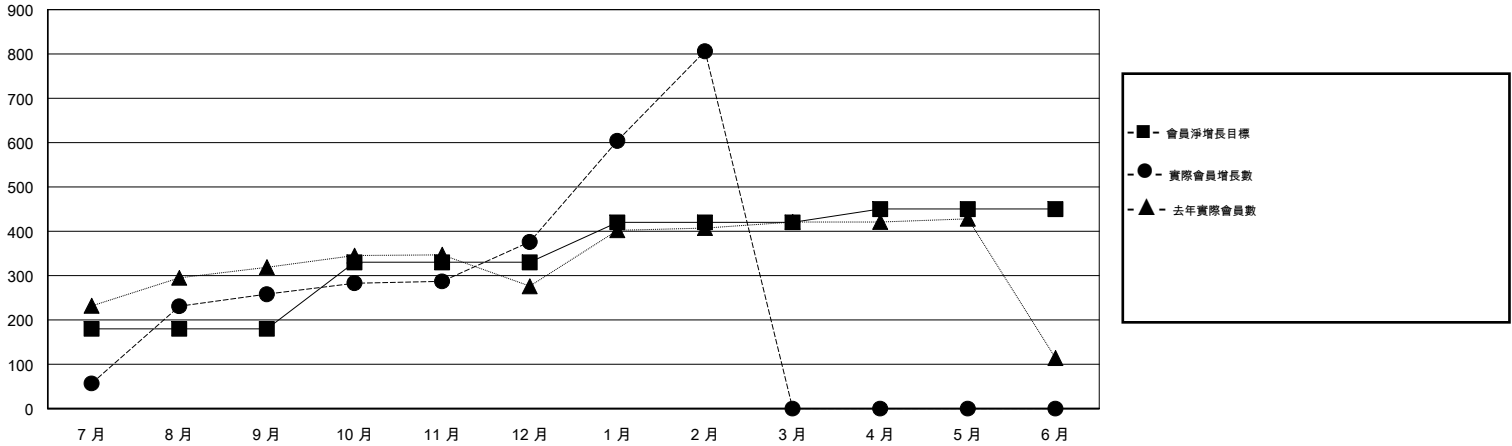

MONTHLY MEMBERSHIP PROGRESS REPORT

District 300C3

Results as of: 02/28/2018

GMT: PEI-JEN CHEN

地點 REP OF CHINA

GMT憲章區

分會			
成果 2017-2018			
季	新分會目標	新會	會員流失的分會
7月/8月/9月	0	0	1
10月/11月/12月	2	1	0
1月/2月/3月	2	1	0
4月/5月/6月	1	0	0

位會員@每位須繳			
成果 2017-2018			
季	會員淨增長目標	實際會員增長數	實際退會會員 (包括轉會)
7月/8月/9月	180	343	56
10月/11月/12月	150	261	134
1月/2月/3月	90	462	29
4月/5月/6月	30	0	0

目標與實際新會累積

目標和實際會員累積

已取消的分會: 1	85 CLUBS OF 90 增添1位或以上的新會員	性別分佈 男 3,319 (70.84%) 女 1,366 (29.16%) 年度女性會員百分比目標: 40%
放棄的會員 過世 6 分會已取消 0 其他 213 總計 219	點擊這裡取得累計會員數據	總計家庭單位會員數 800 支付減半會費的家庭會員 439